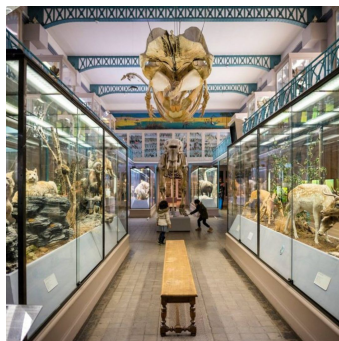

## Agenda

Visite - 28/02 : Musée d'Histoire Naturelle de Lille 

Atelier bien-être - 27/02 : Soins et massages 

Sortie famille - 01/03 : Nausicaa, Centre National de la Mer 

En 2000 ans d'existence, le [Musée d'histoire naturelle de Lille](#) est devenu un incontournable de la région.